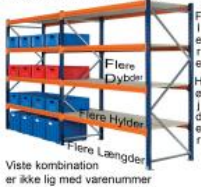

Lagereoler kan udbygges efter ønske

Lagerreol L:115xD:60xH:200cm 5 hylder

Varenummer: 7-115-60-200-5

Lagerstatus: ● 1-3 dages levering 📍 Varen kan afhentes på lager/fjernlager

BESKRIVELSE

1 fags KIMER reol med 5 hylder. Udvendige mål: 1300x600x2000mm. Reolen kan udbygges/ombygges med nedenstående færdige fag eller løsdele

SPECIFIKATIONER

Antal hylder:	5
Antal sikringstappe:	20
Leveringstid arbejdsdage:	1-3
Mulighed for afhentning:	Ja
Min antal v/kollipris	2
Nettovægt kg.	91,4
Fragtberegning	Vægtfragt
Antal 19mm spånplade:	5 stk. 115x60cm
Ovnstående priser er inkl afgifter ekskl. moms	Ja
Lagerstatus	På lager
LevStatus	1-3
Bredde udv. cm:	1300
Bredde indiv. cm:	115
Dybde cm:	60
Højde cm.:	200
Antal gavle/stiger:	2 stk. 60x200cm
Antal bjælker:	10 stk. 115cm
Bjælke bredde mm:	1150
Bjælke højde mm:	75
Bredde på stigevinge mm:	50
Højde justeringsafstand mm:	50
Fodbredde ud over stige mm:	25
Afhentningslager Ishøj	2635 Ishøj - 0-3 arbejdsdage efter ordreafgivelse. Afvent venligst mail med afhentningsdetaljer. Kontakt os gerne for lagersituation ved hastesager. Afhentning vælges sidst i købsprocessen.