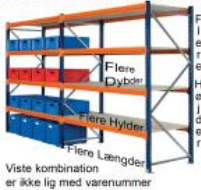

Lagereoler kan udbygges efter ønske

Lagerreol L:115xD:80xH:250cm 4 hylder

Varenummer: 7-115-80-250-4

Lagerstatus: ● 1-3 dages levering 📍 Varen kan afhentes på lager/fjernlager

BESKRIVELSE

1 fags KIMER reol med 4 hylder. Udvendige mål: 1300x800x2500mm. Reolen kan udbygges/ombygges med nedenstående færdige fag eller løsdele

SPECIFIKATIONER

Antal sikringstappe:	16
Antal 19mm spånplade:	4 stk. 115x80cm
Antal hylder:	4
Min antal v/kollipris	2
Lagerstatus	På lager
LevStatus	1-3
Bredde udv. cm:	1300
Bredde indiv. cm:	115
Dybde cm:	80
Højde cm.:	250
Antal gavle/stiger:	2 stk. 80x250cm
Antal bjælker:	8 stk. 115cm
Bjælke bredde mm:	1150
Bjælke højde mm:	75
Bredde på stigevinge mm:	50
Højde justeringsafstand mm:	50
Fodbredde ud over stige mm:	25
Leveringstid arbejdsdage:	1-3
Nettovægt kg.	92,8
Mulighed for afhentning:	Ja
Afhentningslager Ishøj	2635 Ishøj - 0-3 arbejdsdage efter ordreafgivelse. Afvent venligst mail med afhentningsdetaljer. Kontakt os gerne for lagersituation ved hastesager. Afhentning vælges sidst i købsprocessen.
Fragtberegning	Vægtfragt
Ovnstående priser er inkl afgifter ekskl. moms	Ja