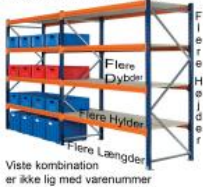

Lagereoler kan udbygges efter ønske

Lagerreol L:135xD:50xH:250cm 4 hylder

Varenummer: 7-135-50-250-4

Lagerstatus: ● 1-3 dages levering 📍 Varen kan afhentes på lager/fjernlager

BESKRIVELSE

1 fags KIMER reol med 4 hylder. Udvendige mål: 1500x500x2500mm. Reolen kan udbygges/ombygges med nedenstående færdige fag eller løsdele

SPECIFIKATIONER

Antal sikringstappe:	16
Antal 19mm spånplade:	4 stk. 135x50cm
Antal hylder:	4
Min antal v/kollipris	2
Lagerstatus	På lager
LevStatus	1-3
Bredde udv. cm:	1500
Bredde indiv. cm:	135
Dybde cm:	50
Højde cm.:	250
Antal gavle/stiger:	2 stk. 50x250cm
Antal bjælker:	8 stk. 135cm
Bjælke bredde mm:	1350
Bjælke højde mm:	75
Bredde på stigevinge mm:	50
Højde justeringsafstand mm:	50
Fodbredde ud over stige mm:	25
Leveringstid arbejdsdage:	1-3
Nettovægt kg.	94,12
Mulighed for afhentning:	Ja
Afhentningslager Ishøj	2635 Ishøj - 0-3 arbejdsdage efter ordreafgivelse. Afvent venligst mail med afhentningsdetaljer. Kontakt os gerne for lagersituation ved hastesager. Afhentning vælges sidst i købsprocessen.
Fragtberegning	Vægtfragt
Ovnstående priser er inkl afgifter ekskl. moms	Ja