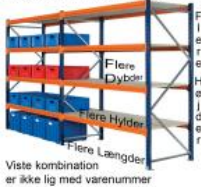

Lagereoler kan udbygges efter ønske