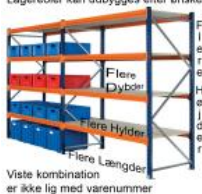

Lagereoler kan udbygges efter ønske

Lagerreol L:150xD:120xH:200cm 4 hylder

Varenummer: 7-150-120-200-4

Lagerstatus: ● 1-3 dages levering 📍 Varen kan afhentes på lager/fjernlager

BESKRIVELSE

1 fags KIMER reol med 4 hylder. Udvendige mål: 1650x1200x2000mm. Reolen kan udbygges/ombygges med nedenstående færdige fag eller løsdele

SPECIFIKATIONER

Antal hylder:	4
Antal sikringstappe:	16
Antal 19mm spånplade:	4 stk. 150x120cm
Min antal v/kollipris	2
Lagerstatus	På lager
LevStatus	1-3
Bredde udv. cm:	1650
Bredde indiv. cm:	150
Dybde cm:	120
Højde cm.:	200
Antal gavle/stiger:	2 stk. 120x200cm
Antal bjælker:	8 stk. 150cm
Bjælke bredde mm:	1500
Bjælke højde mm:	75
Bredde på stigevinge mm:	50
Højde justeringsafstand mm:	50
Fodbredde ud over stige mm:	25
Leveringstid arbejdsdage:	1-3
Nettovægt kg.	137,32
Mulighed for afhentning:	Ja
Afhentningslager Ishøj	2635 Ishøj - 0-3 arbejdsdage efter ordreafgivelse. Afvent venligst mail med afhentningsdetaljer. Kontakt os gerne for lagersituation ved hastesager. Afhentning vælges sidst i købsprocessen.
Fragtberegning	Vægtfragt
Ovnstående priser er inkl afgifter ekskl. moms	Ja