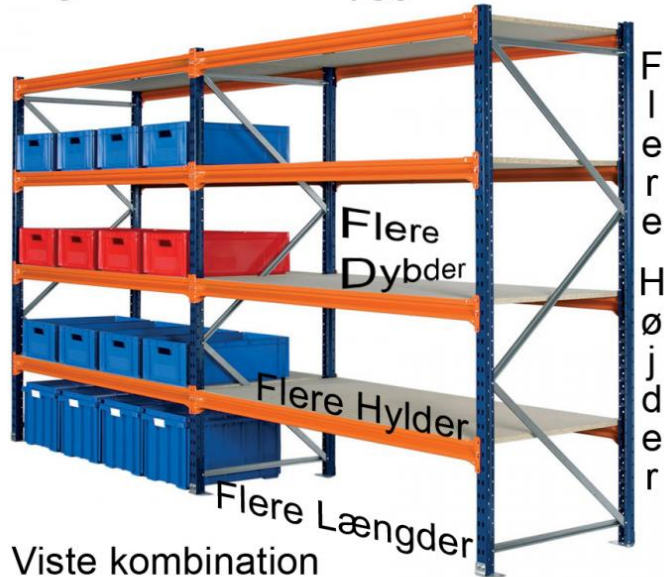

Lagereoler kan udbygges efter ønske

Viste kombination
er ikke lig med varenummer

Lagerreol L:185xD:100xH:250cm 6 hylder

Varenummer: 7-185-100-250-6

Lagerstatus: ● 1-3 dages levering 📍 Varen kan afhentes på lager/fjernlager

BESKRIVELSE

1 fags KIMER reol med 6 hylder. Udvendige mål: 2000x1000x2500mm. Reolen kan udbygges/ombygges med nedenstående færdige fag eller løsdele

PRIS

PRIS PR. STK.

DKK **3835.00**

4793.75 (inkl. moms)

SPAR **6%** PRIS PR. STK.

V/MIN. 2

DKK **3595.00**

4493.75 (inkl. moms)

SPECIFIKATIONER

Antal sikringstappe:	24
Antal 19mm spånplade:	6 stk. 185x100cm
Antal hylder:	6
Min antal v/kollipris	2
Lagerstatus	På lager
LevStatus	1-3
Bredde udv. cm:	2000
Bredde indiv. cm:	185
Dybde cm:	100
Højde cm.:	250
Antal gavle/stiger:	2 stk. 100x250cm
Antal bjælker:	12 stk. 185cm
Bjælke bredde mm:	1850
Bjælke højde mm:	75
Bredde på stigevinge mm:	50
Højde justeringsafstand mm:	50
Fodbredde ud over stige mm:	25
Leveringstid arbejdsdage:	1-3
Nettovægt kg.	213,1
Mulighed for afhentning:	Ja
Afhentningslager Ishøj	2635 Ishøj - 0-3 arbejdsdage efter ordreafgivelse. Afvent venligst mail med afhentningsdetaljer. Kontakt os gerne for lagersituation ved hastesager. Afhentning vælges sidst i købsprocessen.
Fragtberegning	Vægtfragt
Ovnstående priser er inkl afgifter ekskl. moms	Ja