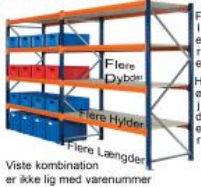

## Lagerreol L:185xD:120xH:250cm 4 hylder

Varenummer: 7-185-120-250-4

Lagerstatus: ● 1-3 dages levering 📍 Varen kan afhentes på lager/fjernlager

### BESKRIVELSE

1 fags KIMER reol med 4 hylder. Udvendige mål: 2000x1200x2500mm. Reolen kan udbygges/ombygges med nedenstående færdige fag eller løsdele