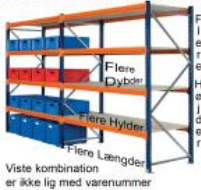

Lagereoler kan udbygges efter ønske

Lagerreol L:185xD:120xH:250cm 5 hylder

Varenummer: 7-185-120-250-5

Lagerstatus: ● 1-3 dages levering 📍 Varen kan afhentes på lager/fjernlager

BESKRIVELSE

1 fags KIMER reol med 5 hylder. Udvendige mål: 2000x1200x2500mm. Reolen kan udbygges/ombygges med nedenstående færdige fag eller løsdele

SPECIFIKATIONER

Antal sikringstappe:	20
Antal 19mm spånplade:	5 stk. 185x120cm
Antal hylder:	5
Min antal v/kollipris	2
Lagerstatus	På lager
LevStatus	1-3
Bredde udv. cm:	2000
Bredde indiv. cm:	185
Dybde cm:	120
Højde cm.:	250
Antal gavle/stiger:	2 stk. 120x250cm
Antal bjælker:	10 stk. 185cm
Bjælke bredde mm:	1850
Bjælke højde mm:	75
Bredde på stigevinge mm:	50
Højde justeringsafstand mm:	50
Fodbredde ud over stige mm:	25
Leveringstid arbejdsdage:	1-3
Nettovægt kg.	204,8
Mulighed for afhentning:	Ja
Afhentningslager Ishøj	2635 Ishøj - 0-3 arbejdsdage efter ordreafgivelse. Afvent venligst mail med afhentningsdetaljer. Kontakt os gerne for lagersituation ved hastesager. Afhentning vælges sidst i købsprocessen.
Fragtberegning	Vægtfragt
Ovnstående priser er inkl afgifter ekskl. moms	Ja