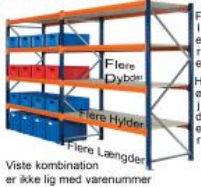

Lagereoler kan udbygges efter ønske

Lagerreol L:185xD:60xH:200cm 5 hylder

Varenummer: 7-185-60-200-5

Lagerstatus: ● 1-3 dages levering 📍 Varen kan afhentes på lager/fjernlager

BESKRIVELSE

1 fags KIMER reol med 5 hylder. Udvendige mål: 2000x600x2000mm. Reolen kan udbygges/ombygges med nedenstående færdige fag eller løsdele

SPECIFIKATIONER

Antal hylder:	5
Antal sikringstappe:	20
Antal 19mm spånplade:	5 stk. 185x60cm
Min antal v/kollipris	2
Lagerstatus	På lager
LevStatus	1-3
Bredde udv. cm:	2000
Bredde indiv. cm:	185
Dybde cm:	60
Højde cm.:	200
Antal gavle/stiger:	2 stk. 60x200cm
Antal bjælker:	10 stk. 185cm
Bjælke bredde mm:	1850
Bjælke højde mm:	75
Bredde på stigevinge mm:	50
Højde justeringsafstand mm:	50
Fodbredde ud over stige mm:	25
Leveringstid arbejdsdage:	1-3
Nettovægt kg.	131,75
Mulighed for afhentning:	Ja
Afhentningslager Ishøj	2635 Ishøj - 0-3 arbejdsdage efter ordreafgivelse. Afvent venligst mail med afhentningsdetaljer. Kontakt os gerne for lagersituation ved hastesager. Afhentning vælges sidst i købsprocessen.
Fragtberegning	Vægtfragt
Ovnstående priser er inkl afgifter ekskl. moms	Ja