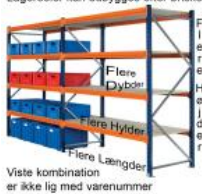

Lagereoler kan udbygges efter ønske