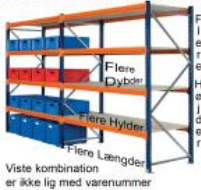

Lagereoler kan udbygges efter ønske

Lagerreol L:225xD:100xH:250cm 5 hylder

Varenummer: 7-225-100-250-5

Lagerstatus: ● 1-3 dages levering 📍 Varen kan afhentes på lager/fjernlager

BESKRIVELSE

1 fags KIMER reol med 5 hylder. Udvendige mål: 2400x1000x2500mm. Reolen kan udbygges/ombygges med nedenstående færdige fag eller løsdele

SPECIFIKATIONER

Antal sikringstappe:	20
Antal 19mm spånplade:	5 stk. 225x100cm
Antal hylder:	5
Min antal v/kollipris	2
Lagerstatus	På lager
LevStatus	1-3
Bredde udv. cm:	2400
Bredde indiv. cm:	225
Dybde cm:	100
Højde cm.:	250
Antal gavle/stiger:	2 stk. 100x250cm
Antal bjælker:	10 stk. 225cm
Bjælke bredde mm:	2250
Bjælke højde mm:	75
Bredde på stigevinge mm:	50
Højde justeringsafstand mm:	50
Fodbredde ud over stige mm:	25
Leveringstid arbejdsdage:	1-3
Nettovægt kg.	214,9
Mulighed for afhentning:	Ja
Afhentningslager Ishøj	2635 Ishøj - 0-3 arbejdsdage efter ordreafgivelse. Afvent venligst mail med afhentningsdetaljer. Kontakt os gerne for lagersituation ved hastesager. Afhentning vælges sidst i købsprocessen.
Fragtberegning	Vægtfragt
Ovnstående priser er inkl afgifter ekskl. moms	Ja