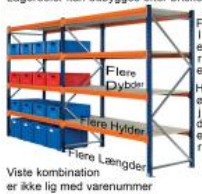

Lagereoler kan udbygges efter ønske

Lagerreol L:225xD:120xH:250cm 3 hylder

Varenummer: 7-225-120-250-3

Lagerstatus: ● 1-3 dages levering 📍 Varen kan afhentes på lager/fjernlager

BESKRIVELSE

1 fags KIMER reol med 3 hylder. Udvendige mål: 2400x1200x2500mm. Reolen kan udbygges/ombygges med nedenstående færdige fag eller løsdele

SPECIFIKATIONER

Antal sikringstappe:	12
Antal 19mm spånplade:	3 stk. 225x120cm
Antal hylder:	3
Min antal v/kollipris	2
Lagerstatus	På lager
LevStatus	1-3
Bredde udv. cm:	2400
Bredde indiv. cm:	225
Dybde cm:	120
Højde cm.:	250
Antal gavle/stiger:	2 stk. 120x250cm
Antal bjælker:	6 stk. 225cm
Bjælke bredde mm:	2250
Bjælke højde mm:	75
Bredde på stigevinge mm:	50
Højde justeringsafstand mm:	50
Fodbredde ud over stige mm:	25
Leveringstid arbejdsdage:	1-3
Nettovægt kg.	155,79
Mulighed for afhentning:	Ja
Afhentningslager Ishøj	2635 Ishøj - 0-3 arbejdsdage efter ordreafgivelse. Afvent venligst mail med afhentningsdetaljer. Kontakt os gerne for lagersituation ved hastesager. Afhentning vælges sidst i købsprocessen.
Fragtberegning	Vægtfragt
Ovnstående priser er inkl afgifter ekskl. moms	Ja