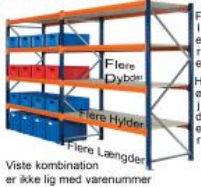

Lagereoler kan udbygges efter ønske

Lagerreol L:225xD:50xH:250cm 4 hylder

Varenummer: 7-225-50-250-4

Lagerstatus: ● 1-3 dages levering 📍 Varen kan afhentes på lager/fjernlager

BESKRIVELSE

1 fags KIMER reol med 4 hylder. Udvendige mål: 2400x500x2500mm. Reolen kan udbygges/ombygges med nedenstående færdige fag eller løsdele

SPECIFIKATIONER

Antal sikringstappe:	16
Antal 19mm spånplade:	4 stk. 225x50cm
Antal hylder:	4
Min antal v/kollipris	2
Lagerstatus	På lager
LevStatus	1-3
Bredde udv. cm:	2400
Bredde indiv. cm:	225
Dybde cm:	50
Højde cm.:	250
Antal gavle/stiger:	2 stk. 50x250cm
Antal bjælker:	8 stk. 225cm
Bjælke bredde mm:	2250
Bjælke højde mm:	75
Bredde på stigevinge mm:	50
Højde justeringsafstand mm:	50
Fodbredde ud over stige mm:	25
Leveringstid arbejdsdage:	1-3
Nettovægt kg.	130,96
Mulighed for afhentning:	Ja
Afhentningslager Ishøj	2635 Ishøj - 0-3 arbejdsdage efter ordreafgivelse. Afvent venligst mail med afhentningsdetaljer. Kontakt os gerne for lagersituation ved hastesager. Afhentning vælges sidst i købsprocessen.
Fragtberegning	Vægtfragt
Ovnstående priser er inkl afgifter ekskl. moms	Ja