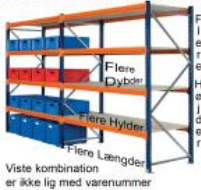

Lagereoler kan udbygges efter ønske