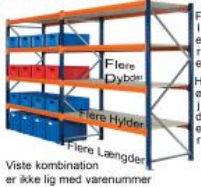

Lagereoler kan udbygges efter ønske

Lagerreol L:270xD:100xH:200cm 5 hylder

Varenummer: 7-270-100-200-5

Lagerstatus: ● 1-3 dages levering 📍 Varen kan afhentes på lager/fjernlager

BESKRIVELSE

1 fags KIMER reol med 5 hylder. Udvendige mål: 2850x1000x2000mm. Reolen kan udbygges/ombygges med nedenstående færdige fag eller løsdele

SPECIFIKATIONER

Antal sikringstappe:	20
Antal 19mm spånplade:	5 stk. 270x100cm
Antal hylder:	5
Min antal v/kollipris	2
Lagerstatus	På lager
LevStatus	1-3
Bredde udv. cm:	2850
Bredde indiv. cm:	270
Dybde cm:	100
Højde cm.:	200
Antal gavle/stiger:	2 stk. 100x200cm
Antal bjælker:	10 stk. 270cm
Bjælke bredde mm:	2700
Bjælke højde mm:	75
Bredde på stigevinge mm:	50
Højde justeringsafstand mm:	50
Fodbredde ud over stige mm:	25
Leveringstid arbejdsdage:	1-3
Nettovægt kg.	247,6
Mulighed for afhentning:	Ja
Afhentningslager Ishøj	2635 Ishøj - 0-3 arbejdsdage efter ordreafgivelse. Afvent venligst mail med afhentningsdetaljer. Kontakt os gerne for lagersituation ved hastesager. Afhentning vælges sidst i købsprocessen.
Fragtberegning	Vægtfragt
Ovnstående priser er inkl afgifter ekskl. moms	Ja