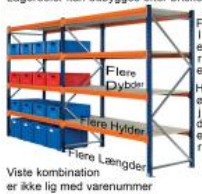

Lagereoler kan udbygges efter ønske

Lagerreol L:270xD:50xH:200cm 6 hylder

Varenummer: 7-270-50-200-6

Lagerstatus: ● 1-3 dages levering 📍 Varen kan afhentes på lager/fjernlager

BESKRIVELSE

1 fags KIMER reol med 6 hylder. Udvendige mål: 2850x500x2000mm. Reolen kan udbygges/ombygges med nedenstående færdige fag eller løsdele

SPECIFIKATIONER

Antal sikringstappe:	24
Antal 19mm spånplade:	6 stk. 270x50cm
Antal hylder:	6
Min antal v/kollipris	2
Lagerstatus	På lager
LevStatus	1-3
Bredde udv. cm:	2850
Bredde indiv. cm:	270
Dybde cm:	50
Højde cm.:	200
Antal gavle/stiger:	2 stk. 50x200cm
Antal bjælker:	12 stk. 270cm
Bjælke bredde mm:	2700
Bjælke højde mm:	75
Bredde på stigevinge mm:	50
Højde justeringsafstand mm:	50
Fodbredde ud over stige mm:	25
Leveringstid arbejdsdage:	1-3
Nettovægt kg.	213,7
Mulighed for afhentning:	Ja
Afhentningslager Ishøj	2635 Ishøj - 0-3 arbejdsdage efter ordreafgivelse. Afvent venligst mail med afhentningsdetaljer. Kontakt os gerne for lagersituation ved hastesager. Afhentning vælges sidst i købsprocessen.
Fragtberegning	Vægtfragt
Ovnstående priser er inkl afgifter ekskl. moms	Ja