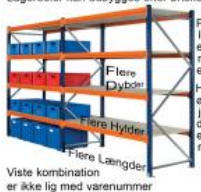

Lagereoler kan udbygges efter ønske