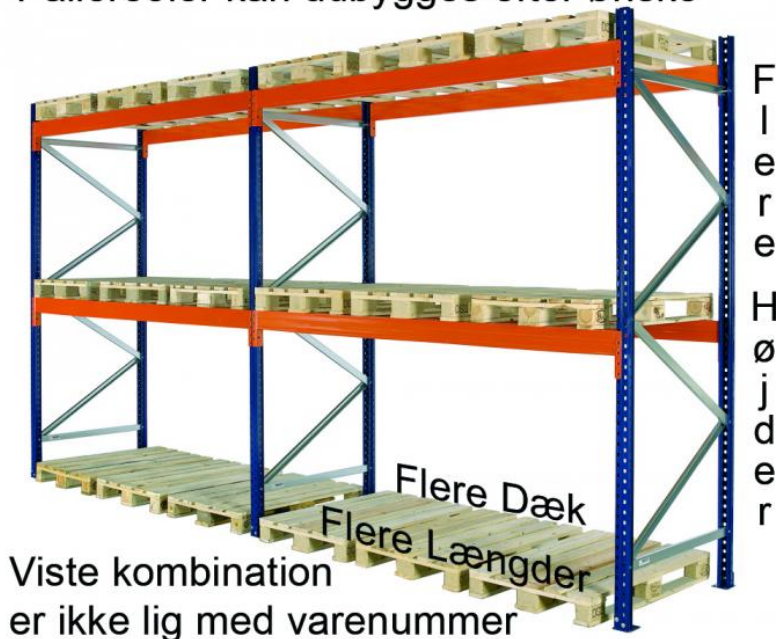

Pallereoler kan udbygges efter ønske

Pallereol L:390xD:110xH:300cm 2 dæk

Varenummer: 7-390-300-2

Lagerstatus: ● 1-3 dages levering 📍 Varen kan afhentes på lager/fjernlager

BESKRIVELSE

1 fags KIMER pallereol med 2 bjælkelag + gulv (paller i 3 etager) og med en bjælkebredde på 95cm. Udvendige mål: B:4070xD:1100xH:3000mm. Reolen kan udbygges/ombygges med nedenstående løsdele.

PRIS

PRIS PR. STK.
DKK **3129.60**
3912 (inkl. moms)

SPAR **6%** PRIS PR. STK.
V/MIN. **2**
DKK **2945.51**
3681.8875 (inkl. moms)

SPECIFIKATIONER

Afhentningslager Ishøj	2635 Ishøj - 0-3 arbejdsdage efter ordreafgivelse. Afvent venligst mail med afhentningsdetaljer. Kontakt os gerne for lagersituation ved hastesager. Afhentning vælges sidst i købsprocessen.
Bredde indiv. cm:	390
Bredde udv. cm:	407
Højde cm.:	300
Højde justeringsafstand mm:	50
Dybde cm:	110
Antal gavle/stiger:	2 stk. 300x110cm
Bjælke bredde mm:	3900
Bjælke højde mm:	150
Bredde på stigevinge mm:	70
Antal bjælker:	4 stk. 390cm
Fodbredde ud over stige mm:	15
Pris kr.	3129.60
Pris v/kollikøb kr.	2945.51
Min antal v/kollipris	2
Lagerstatus	På lager
LevStatus	1-3
Antal hylder + gulv:	2
Max last pr bjælkepar	2600kg
Max last pr. stige kg:	8000
Antal EUR paller pr hylde	4
Leveringstid arbejdsdage:	1-3
Nettovægt kg.	141,6
Mulighed for afhentning:	Ja
Fragtberegning	Vægtfragt
Ovnstående priser er inkl afgifter ekskl. moms	Ja