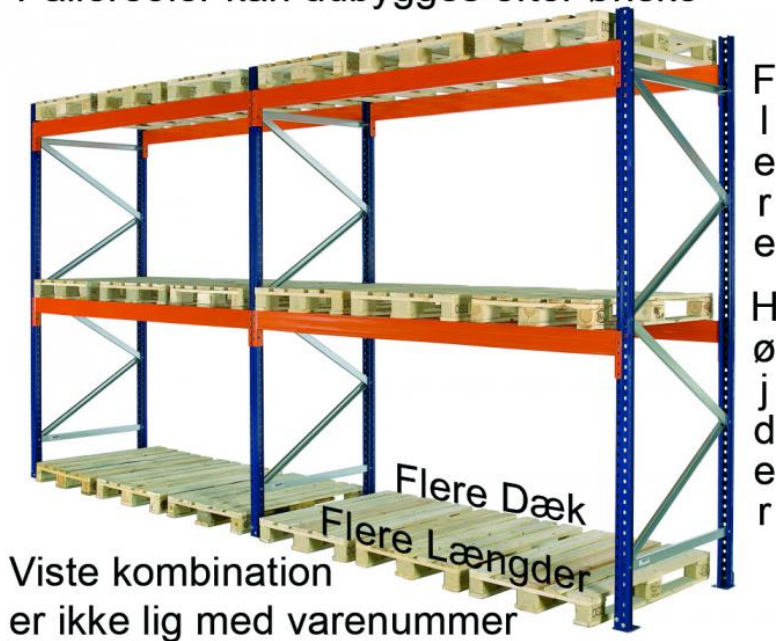

Pallereoler kan udbygges efter ønske

Pallereol L:390xD:110xH:300cm 4 dæk

Varenummer: 7-390-300-4

Lagerstatus: ● 1-3 dages levering 📍 Varen kan afhentes på lager/fjernlager

BESKRIVELSE

1 fags KIMER pallereol med 4 bjælkelag + gulv (paller i 5 etager) og med en bjælkebredde på 95cm. Udvendige mål: B:4070xD:1100xH:3000mm. Reolen kan udbygges/ombygges med nedenstående løsdele.

PRIS

PRIS PR. STK.
DKK **5228.80**
6536 (inkl. moms)

SPAR **6%** PRIS PR. STK.
V/MIN. **2**
DKK **4921.22**
6151.525 (inkl. moms)

SPECIFIKATIONER

Afhentningslager Ishøj	2635 Ishøj - 0-3 arbejdsdage efter ordreafgivelse. Afvent venligst mail med afhentningsdetaljer. Kontakt os gerne for lagersituation ved hastesager. Afhentning vælges sidst i købsprocessen.
Bredde indiv. cm:	390
Bredde udv. cm:	407
Højde cm.:	300
Højde justeringsafstand mm:	50
Dybde cm:	110
Antal gavle/stiger:	2 stk. 300x110cm
Bjælke bredde mm:	3900
Bjælke højde mm:	150
Bredde på stigevinge mm:	70
Antal bjælker:	8 stk. 390cm
Fodbredde ud over stige mm:	15
Pris kr.	5228.80
Pris v/kollikøb kr.	4921.22
Min antal v/kollipris	2
Lagerstatus	På lager
LevStatus	1-3
Antal hylder + gulv:	4
Max last pr bjælkepar	2600kg
Max last pr. stige kg:	8000
Antal EUR paller pr hylde	4
Leveringstid arbejdsdage:	1-3
Nettovægt kg.	241,6
Mulighed for afhentning:	Ja
Fragtberegning	Vægtfragt
Ovnstående priser er inkl afgifter ekskl. moms	Ja