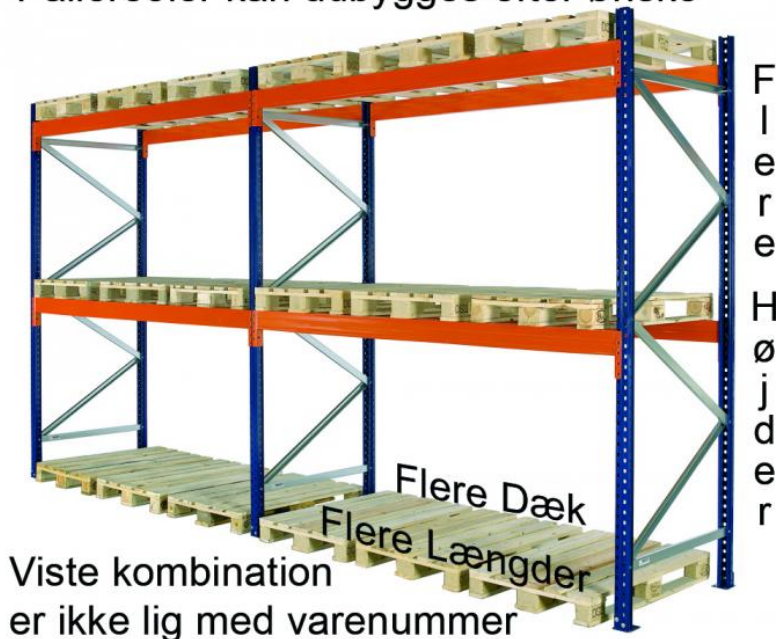

Pallereoler kan udbygges efter ønske

Pallereol L:390xD:110xH:300cm 5 dæk

Varenummer: 7-390-300-5

Lagerstatus: ● 1-3 dages levering 📍 Varen kan afhentes på lager/fjernlager

BESKRIVELSE

1 fags KIMER pallereol med 5 bjælkelag + gulv (paller i 6 etager) og med en bjælkebredde på 95cm. Udvendige mål: B:4070xD:1100xH:3000mm. Reolen kan udbygges/ombygges med nedenstående løsdele.

PRIS

PRIS PR. STK.
DKK **6278.40**
7848 (inkl. moms)

SPAR **6%** PRIS PR. STK.
V/MIN. **2**
DKK **5909.08**
7386.35 (inkl. moms)

SPECIFIKATIONER

Afhentningslager Ishøj	2635 Ishøj - 0-3 arbejdsdage efter ordreafgivelse. Afvent venligst mail med afhentningsdetaljer. Kontakt os gerne for lagersituation ved hastesager. Afhentning vælges sidst i købsprocessen.
Bredde indiv. cm:	390
Bredde udv. cm:	407
Højde cm.:	300
Højde justeringsafstand mm:	50
Dybde cm:	110
Antal gavle/stiger:	2 stk. 300x110cm
Bjælke bredde mm:	3900
Bjælke højde mm:	150
Bredde på stigevinge mm:	70
Antal bjælker:	10 stk. 390cm
Fodbredde ud over stige mm:	15
Pris kr.	6278.40
Pris v/kollikøb kr.	5909.08
Min antal v/kollipris	2
Lagerstatus	På lager
LevStatus	1-3
Antal hylder + gulv:	5
Max last pr bjælkepar	2600kg
Max last pr. stige kg:	8000
Antal EUR paller pr hylde	4
Leveringstid arbejdsdage:	1-3
Nettovægt kg.	291,6
Mulighed for afhentning:	Ja
Fragtberegning	Vægtfragt
Ovnstående priser er inkl afgifter ekskl. moms	Ja