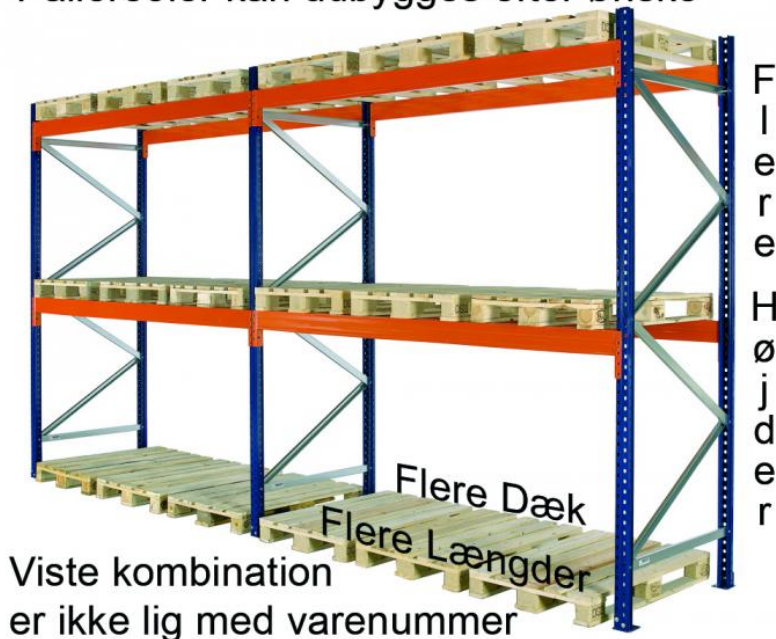

Pallereoler kan udbygges efter ønske

Pallereol L:390xD:110xH:300cm 6 dæk

Varenummer: 7-390-300-6

Lagerstatus: ● 1-3 dages levering 📍 Varen kan afhentes på lager/fjernlager

BESKRIVELSE

1 fags KIMER pallereol med 6 bjælkelag + gulv (paller i 7 etager) og med en bjælkebredde på 95cm. Udvendige mål: B:4070xD:1100xH:3000mm. Reolen kan udbygges/ombygges med nedenstående løsdele.

PRIS

PRIS PR. STK.
DKK **7328.00**
9160 (inkl. moms)

SPAR **6%** PRIS PR. STK.
V/MIN. **2**
DKK **6896.94**
8621.175 (inkl. moms)

SPECIFIKATIONER

Afhentningslager Ishøj	2635 Ishøj - 0-3 arbejdsdage efter ordreafgivelse. Afvent venligst mail med afhentningsdetaljer. Kontakt os gerne for lagersituation ved hastesager. Afhentning vælges sidst i købsprocessen.
Bredde indiv. cm:	390
Bredde udv. cm:	407
Højde cm.:	300
Højde justeringsafstand mm:	50
Dybde cm:	110
Antal gavle/stiger:	2 stk. 300x110cm
Bjælke bredde mm:	3900
Bjælke højde mm:	150
Bredde på stigevinge mm:	70
Antal bjælker:	12 stk. 390cm
Fodbredde ud over stige mm:	15
Pris kr.	7328.00
Pris v/kollikøb kr.	6896.94
Min antal v/kollipris	2
Lagerstatus	På lager
LevStatus	1-3
Antal hylder + gulv:	6
Max last pr bjælkepar	2600kg
Max last pr. stige kg:	8000
Antal EUR paller pr hylde	4
Leveringstid arbejdsdage:	1-3
Nettovægt kg.	341,6
Mulighed for afhentning:	Ja
Fragtberegning	Vægtfragt
Ovnstående priser er inkl afgifter ekskl. moms	Ja