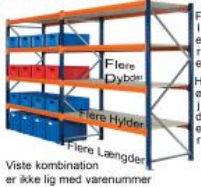

Lagereoler kan udbygges efter ønske

Lagerreol L:95xD:50xH:200cm 6 hylder

Varenummer: 7-95-50-200-6

Lagerstatus: ● 1-3 dages levering 📍 Varen kan afhentes på lager/fjernlager

BESKRIVELSE

1 fags KIMER reol med 6 hylder. Udvendige mål: 1110x500x2000mm. Reolen kan udbygges/ombygges med nedenstående færdige fag eller løsdele

SPECIFIKATIONER

Antal hylder:	6
Antal sikringstappe:	24
Antal 19mm spånplade:	6 stk. 95x50cm
Min antal v/kollipris	2
Lagerstatus	På lager
LevStatus	1-3
Bredde udv. cm:	1100
Bredde indiv. cm:	95
Dybde cm:	50
Højde cm.:	200
Antal gavle/stiger:	2 stk. 50x200cm
Antal bjælker:	12 stk. 95cm
Bjælke bredde mm:	950
Bjælke højde mm:	75
Bredde på stigevinge mm:	50
Højde justeringsafstand mm:	50
Fodbredde ud over stige mm:	25
Leveringstid arbejdsdage:	1-3
Nettovægt kg.	100,84
Mulighed for afhentning:	Ja
Afhentningslager Ishøj	2635 Ishøj - 0-3 arbejdsdage efter ordreafgivelse. Afvent venligst mail med afhentningsdetaljer. Kontakt os gerne for lagersituation ved hastesager. Afhentning vælges sidst i købsprocessen.
Fragtberegning	Vægtfragt
Ovnstående priser er inkl afgifter ekskl. moms	Ja