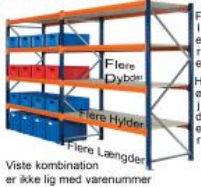

Lagereoler kan udbygges efter ønske

Lagerreol L:95xD:50xH:250cm 4 hylder

Varenummer: 7-95-50-250-4

Lagerstatus: ● 1-3 dages levering 📍 Varen kan afhentes på lager/fjernlager

BESKRIVELSE

1 fags KIMER reol med 4 hylder. Udvendige mål: 1100x500x2500mm. Reolen kan udbygges/ombygges med nedenstående færdige fag eller løsdele

SPECIFIKATIONER

Antal sikringstappe:	16
Antal 19mm spånplade:	4 stk. 95x50cm
Antal hylder:	4
Min antal v/kollipris	2
Lagerstatus	På lager
LevStatus	1-3
Bredde udv. cm:	1100
Bredde indiv. cm:	95
Dybde cm:	50
Højde cm.:	250
Antal gavle/stiger:	2 stk. 50x250cm
Antal bjælker:	8 stk. 95cm
Bjælke bredde mm:	950
Bjælke højde mm:	75
Bredde på stigevinge mm:	50
Højde justeringsafstand mm:	50
Fodbredde ud over stige mm:	25
Leveringstid arbejdsdage:	1-3
Nettovægt kg.	76,76
Mulighed for afhentning:	Ja
Afhentningslager Ishøj	2635 Ishøj - 0-3 arbejdsdage efter ordreafgivelse. Afvent venligst mail med afhentningsdetaljer. Kontakt os gerne for lagersituation ved hastesager. Afhentning vælges sidst i købsprocessen.
Fragtberegning	Vægtfragt
Ovnstående priser er inkl afgifter ekskl. moms	Ja