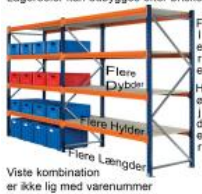

Lagereoler kan udbygges efter ønske

Lagerreol L:95xD:60xH:200cm 3 hylder

Varenummer: 7-95-60-200-3

Lagerstatus: ● 1-3 dages levering 📍 Varen kan afhentes på lager/fjernlager

BESKRIVELSE

1 fags KIMER reol med 3 hylder. Udvendige mål: 1110x600x2000mm. Reolen kan udbygges/ombygges med nedenstående færdige fag eller løsdele

SPECIFIKATIONER

Antal hylder:	3
Antal sikringstappe:	12
Antal 19mm spånplade:	3 stk. 95x60cm
Min antal v/kollipris	2
Lagerstatus	På lager
LevStatus	1-3
Bredde udv. cm:	1100
Bredde indiv. cm:	95
Dybde cm:	60
Højde cm.:	200
Antal gavle/stiger:	2 stk. 60x200cm
Antal bjælker:	6 stk. 95cm
Bjælke bredde mm:	950
Bjælke højde mm:	75
Bredde på stigevinge mm:	50
Højde justeringsafstand mm:	50
Fodbredde ud over stige mm:	25
Nettovægt kg.	60,12
Leveringstid arbejdsdage:	1-3
Mulighed for afhentning:	Ja
Afhentningslager Ishøj	2635 Ishøj - 0-3 arbejdsdage efter ordreafgivelse. Afvent venligst mail med afhentningsdetaljer. Kontakt os gerne for lagersituation ved hastesager. Afhentning vælges sidst i købsprocessen.
Fragtberegning	Vægtfragt
Ovnstående priser er inkl afgifter ekskl. moms	Ja