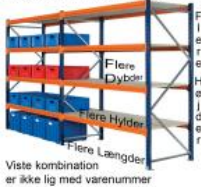

## Lagerreol L:95xD:60xH:250cm 4 hylder

Varenummer: 7-95-60-250-4

Lagerstatus: ● 1-3 dages levering 📍 Varen kan afhentes på lager/fjernlager

### BESKRIVELSE

1 fags KIMER reol med 4 hylder. Udvendige mål: 1100x600x2500mm. Reolen kan udbygges/ombygges med nedenstående færdige fag eller løsdele