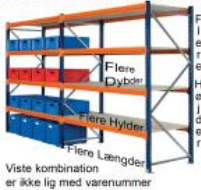

## Lagerreol L:95xD:80xH:250cm 4 hylder

Varenummer: 7-95-80-250-4

Lagerstatus: ● 1-3 dages levering 📍 Varen kan afhentes på lager/fjernlager